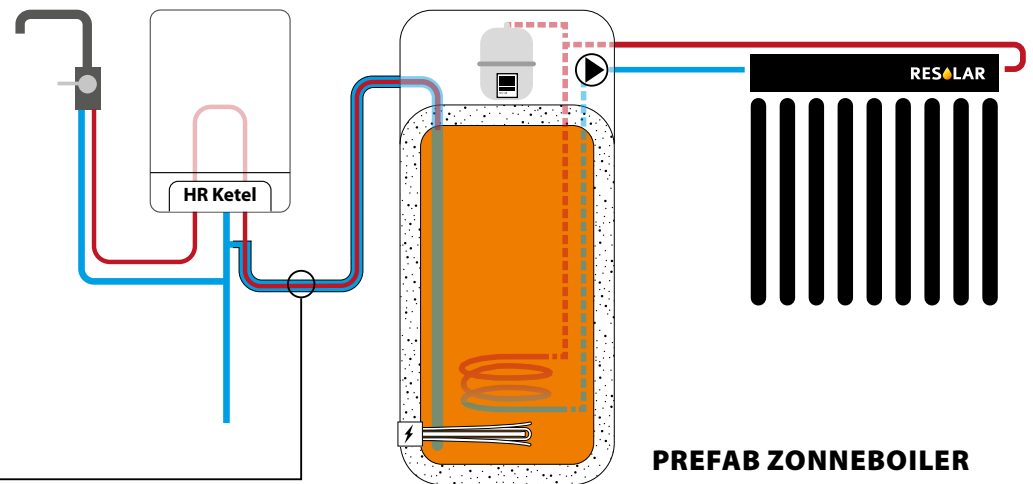

De Solar- en Wateraansluitingen zitten aan de bovenkant van de hoogwaardig RVS boiler. Erg gemakkelijk bij de montage van het toestel!

GEPATENTEERDE FLEXIBELE CONCENTRISCHE LEIDINGSET

Door de aan- en afvoer van water in een concentrische leiding te combineren, gaat er één leiding vanaf de boiler naar uw naverwarmer. De leiding wordt op maat gemaakt en voor de montage hebt u geen speciaal gereedschap nodig.

Optioneel:

Resolar Temperature Controlled Heat-pipe (TC-HP)

Gepatenteerde concentrische leidingset (flexibel)

Door de aan- en afvoer van water in een flexibele concentrische leiding te combineren, gaat er één leiding vanaf de boiler naar uw naverwarmer. De leiding wordt op maat gemaakt en voor de montage is geen speciaal gereedschap benodigd. Strakke afwerking en uiterst simpele montage!