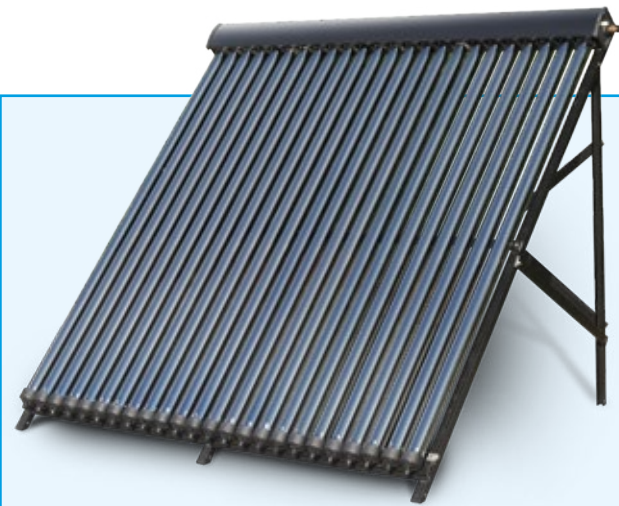

ReSolar Zonnecollectoren

ReSolar is Europa's grootste leverancier van thermische heat pipe zonnecollectoren. Deze collectoren op het dak realiseren warmte vanuit daglicht. Middels UV-straling wordt er door geringe lichtinstraling warmte opgewekt. Deze warmte wordt vervolgens overgebracht naar de boiler. Gratis warmte vanuit de zon die dagelijks schijnt, dat is pas duurzaam!

Optioneel:

Resolar Temperature Controlled Heat-pipe (TC-HP)

Gepatenteerde concentrische leidingset (flexibel)

Door de aan- en afvoer van water in een flexibele concentrische leiding te combineren, gaat er één leiding vanaf de boiler naar uw naverwarmer. De leiding wordt op maat gemaakt en voor de montage is geen speciaal gereedschap benodigd. Strakke afwerking en uiterst simpele montage!